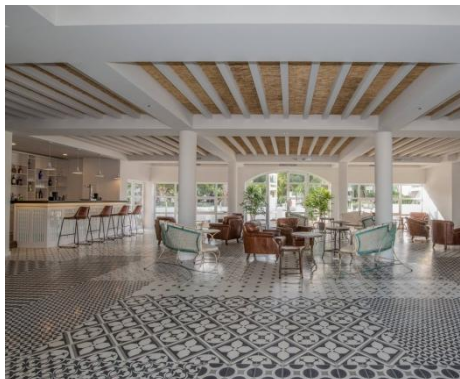

- A 50 metros de la zona comercial
- A 300 metros de la playa
- A 900 metros de las Grandes Playas de Corralejo
- A 1,6 km del Puerto de Corralejo (salidas para Isla de Lobos y Lanzarote)
- A 2 km del Parque Natural Corralejo
- A 19 km de los Charcos de El Cotillo
- A 30 km del Puerto del Rosario
- A 40 km del Aeropuerto de Fuerteventura
- A 110 km del Parque Natural Jandía

Coordenadas: 28° 43' 55.01" N – 13° 52' 19.59" W

Descripción

Situado en una de las zonas más emblemáticas de Fuerteventura, a 300 metros de la playa de arena blanca de Corralejo y próximo al Parque Natural de las dunas de Corralejo, el **H10 Ocean Suites** es un exclusivo hotel, totalmente renovado, con un interiorismo elegante y actual. Dispone de amplias Junior Suites, extensos jardines con vegetación autóctona, amplias piscinas y una selección de restaurantes y bares con terraza. Cuenta además con una pista de tenis, una pista multideportiva y un variado programa de animación.

200 Junior Suites
Wi-Fi gratuito en las zonas comunes
2 piscinas para adultos y 2 infantiles
Zona de hamacas
Parque infantil
Pista multideportiva
Pista de tenis
Amplia zona ajardinada
Boutique