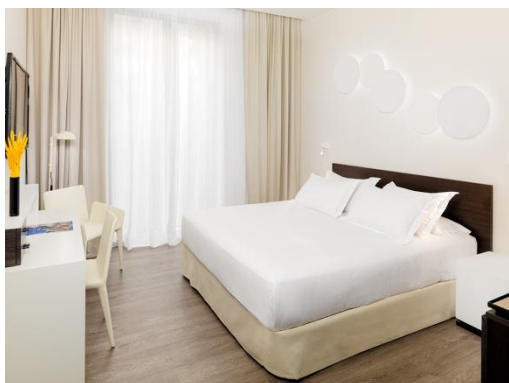

Habitaciones

El **H10 Port Vell** dispone de elegantes habitaciones donde predominan los tonos blancos. Están equipadas con todas las comodidades para garantizar su confort y bienestar:

TV LED 42" con canales internacionales

Baño completo con ducha efecto lluvia, secador de pelo profesional, espejo de aumento y exclusivos amenities Rituals

HABITACIÓN BASIC

Habitaciones Basic: elegantes habitaciones de menores dimensiones y vistas al patio interior del hotel.

HABITACIÓN DOBLE

Habitaciones Dobles: modernas habitaciones con balcón y decoración elegante y sofisticada. Pueden disponer de una cama de matrimonio o dos camas individuales.

HABITACIÓN DOBLE PORT

Habitaciones Dobles Port: habitaciones luminosas con vistas al Port Vell. Pueden disponer de una cama de matrimonio o dos camas individuales.